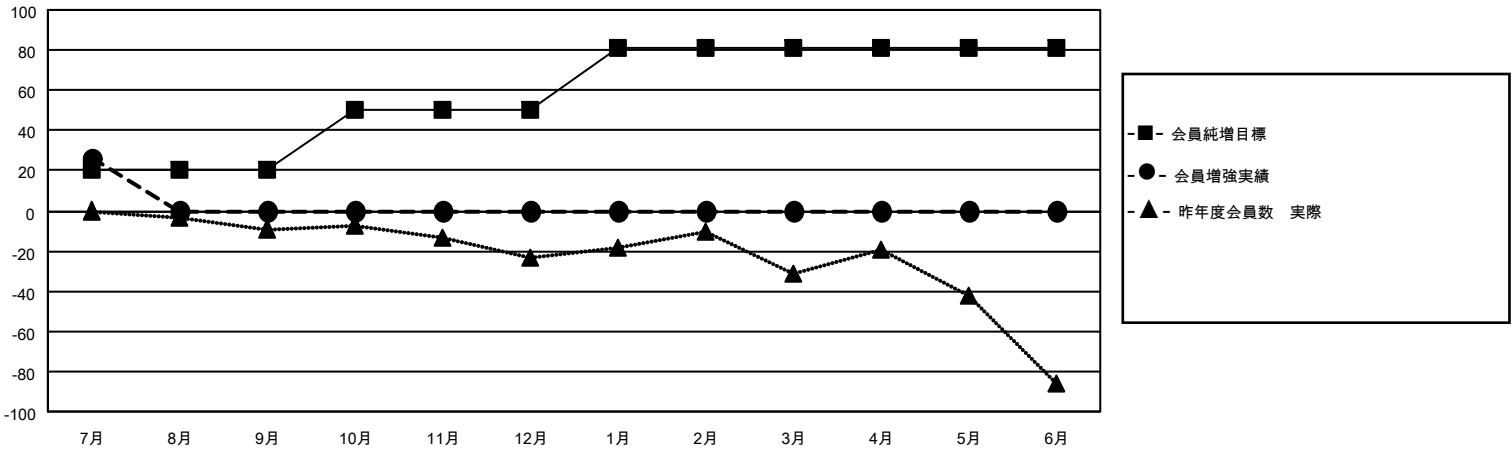

# MONTHLY MEMBERSHIP PROGRESS REPORT

地域 JAPAN

District 331 B

Results as of: 7/31/2022

クラブ			
結果：2022-2023			
四半期	新クラブ目標	新クラブ	解散クラブ
7月/8月/9月	0	0	0
10月/11月/12月	0	0	0
1月/2月/3月	0	0	0
4月/5月/6月	0	0	0

名			
結果：2022-2023			
四半期	会員純増目標	会員増強実績	退会者(転籍を含む)実際
7月/8月/9月	20	49	23
10月/11月/12月	30	0	0
1月/2月/3月	31	0	0
4月/5月/6月	0	0	0

新クラブ目標及び実績累計

会員目標及び実績累計

解散クラブ: 0	23 CLUBS OF 73 一名以上の新会 員を登録	<b>男女別</b>	
退会者		男性	1,758 (82.03%)
物故会員 0	<a href="#">会員累計データを見るには、ここをクリック</a>	女性	385 (17.97%)
クラブ解散 0		NON BINARY	0 (0.00%)
その他 23		PREFER NOT TO ANSWER	0 (0.00%)
合計 23		世帯主/家族会員合計	589
		国際会費半額の家族会員	305